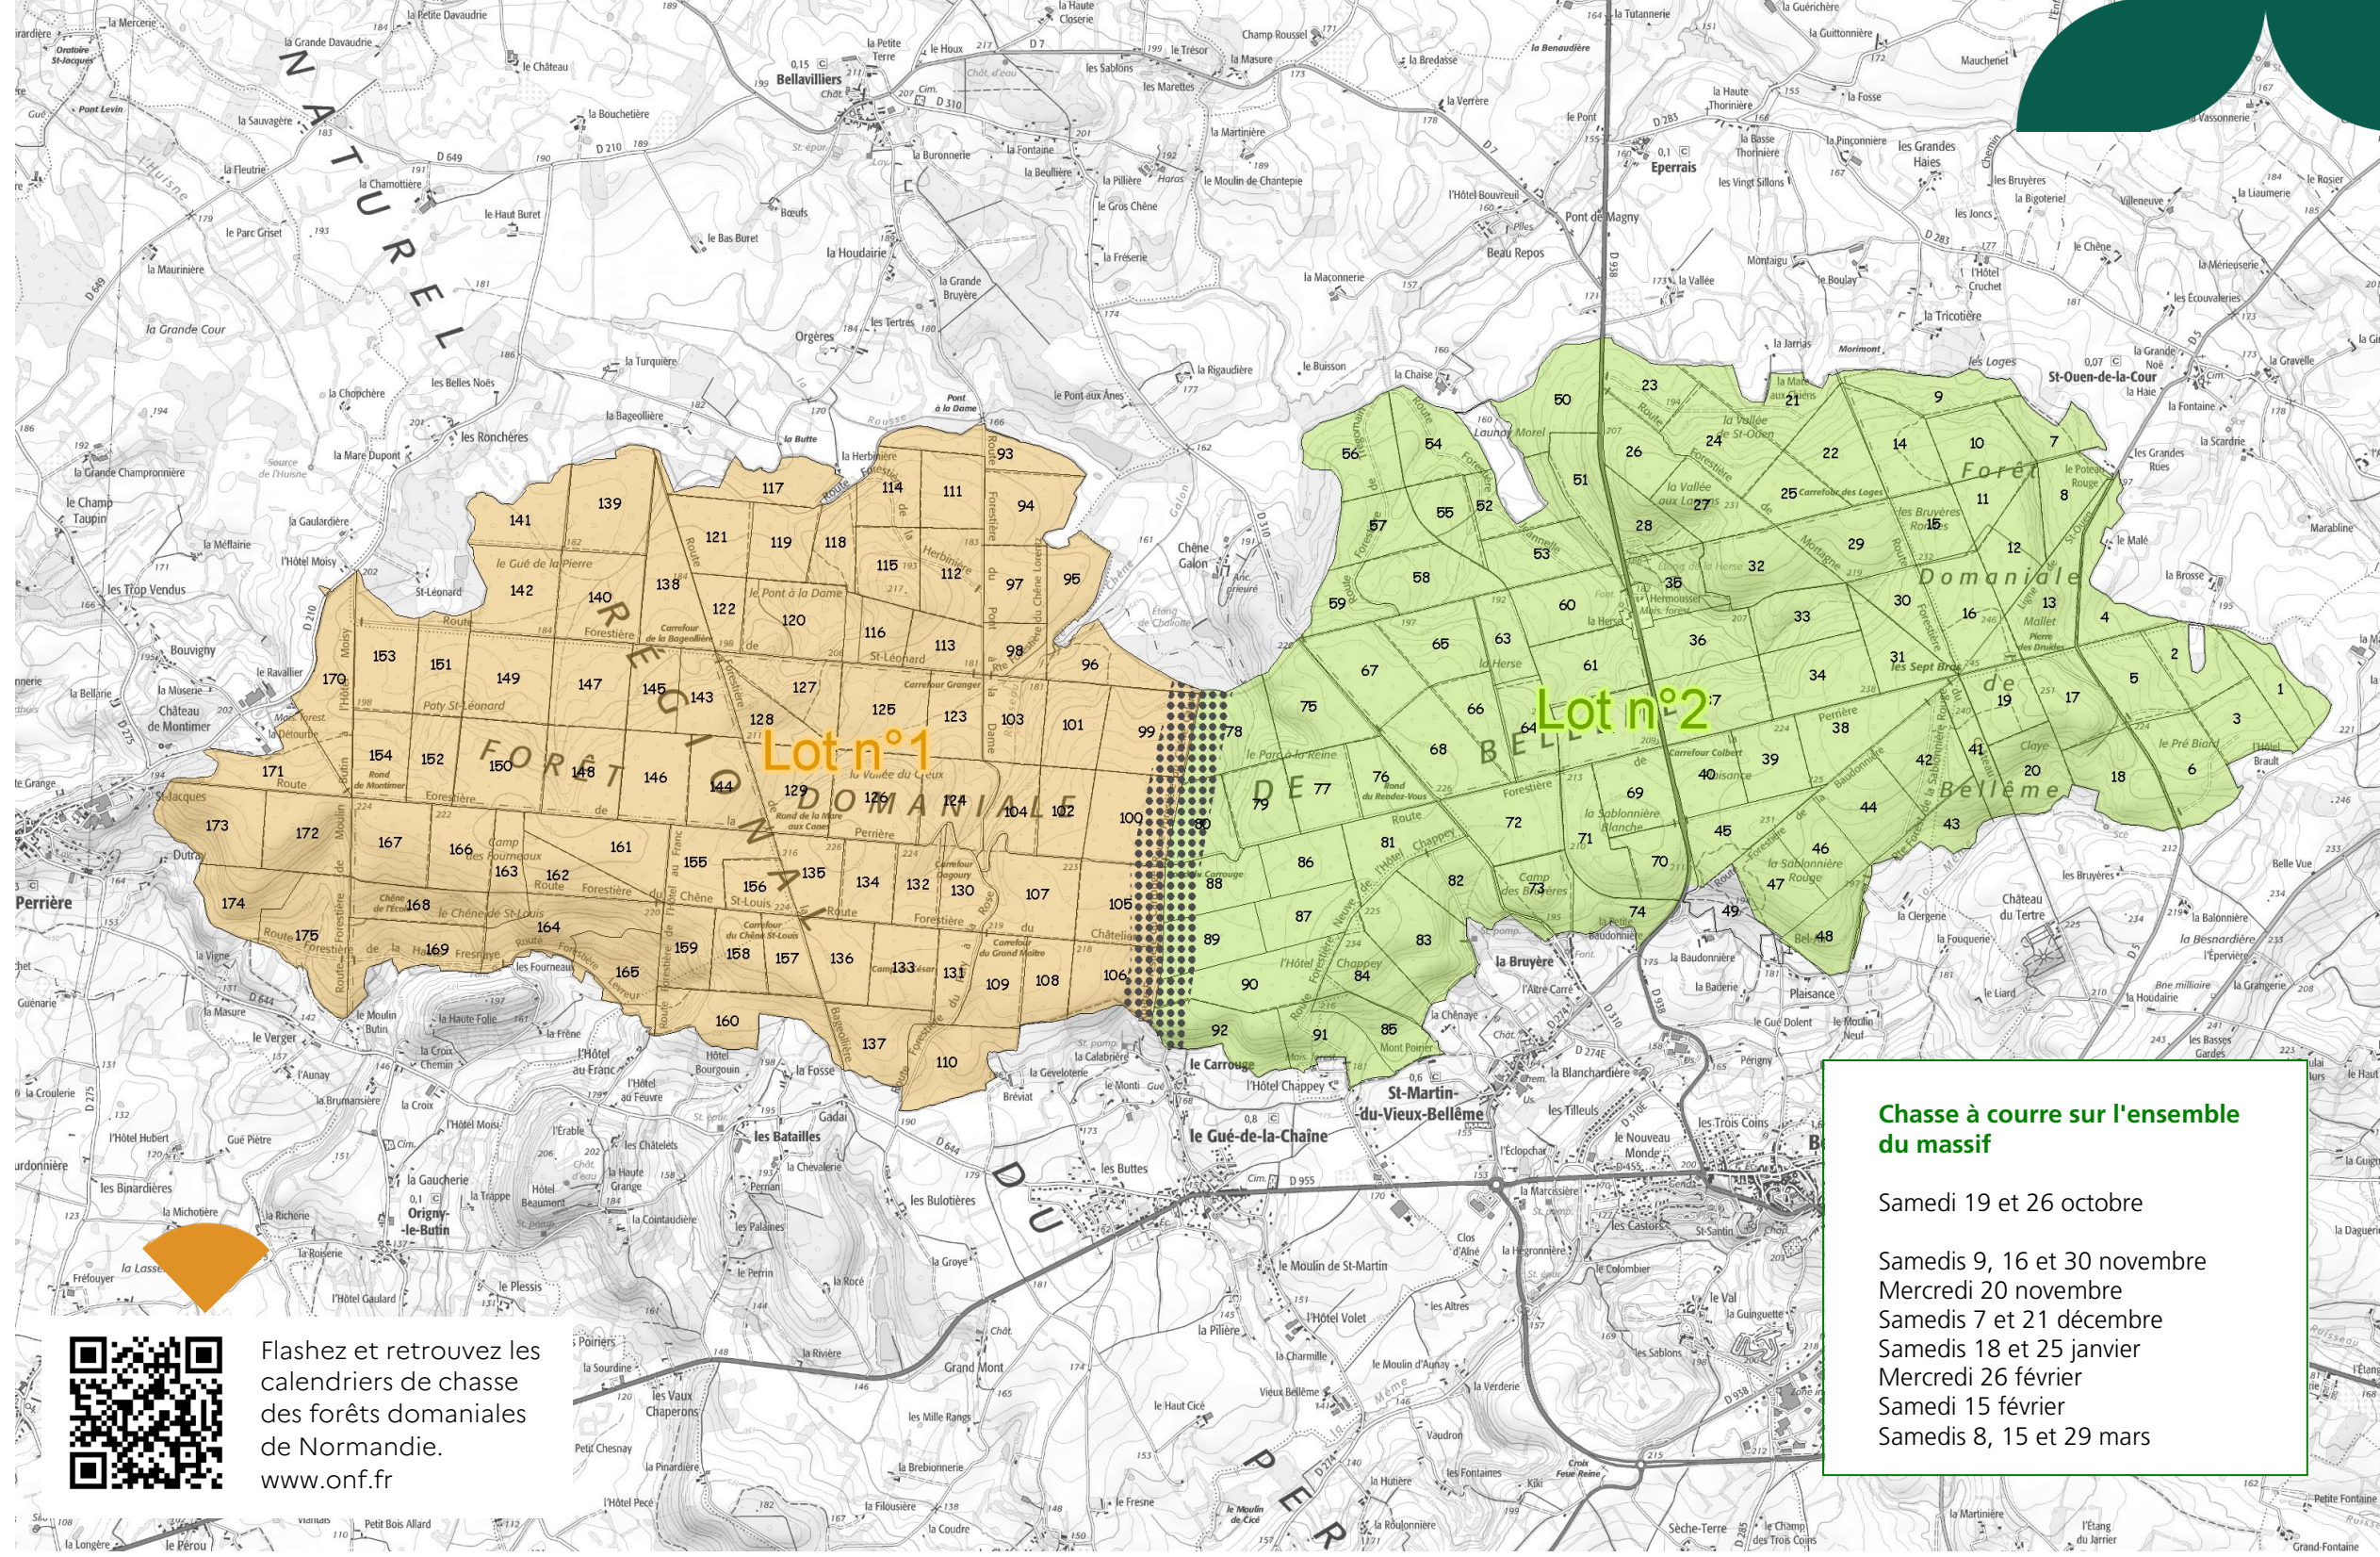

CALENDRIER DE CHASSE - Saison 2024-2025 (susceptible de modifications)

FORET DOMANIALE DE BELLEME

Lorsqu'un lot est chassé, cela couvre également sa périphérie en points.

Lot n°1

Novembre : Jeudis 14 et 28
Décembre : Jeudis 12 et 26

Janvier : Jeudis 16 et 30
Février : Jeudis 13 et 20

Lot n°2

Octobre : Jeudi 17
Lundi 21
Mercredi 30

Novembre : Lundis 4 et 18
Mardis 5 et 19
Mercredis 13
Jeudi 28

Décembre : Lundis 9 et 30
Mardi 10
Mercredis 4 et 18
Jeudis 19 et 26

Janvier : Lundi 13 et 27
Mardis 14 et 28
Mercredis 8 et 22
Jeudi 9

Février : Lundi 10
Mardi 11
Mercredis 5 et 19
Jeudi 27

Chasse à la bécasse.

Chasse à coursure sur l'ensemble du massif

Samedi 19 et 26 octobre

Samedis 9, 16 et 30 novembre
Mercredi 20 novembre
Samedis 7 et 21 décembre
Samedis 18 et 25 janvier
Mercredi 26 février
Samedi 15 février
Samedis 8, 15 et 29 mars

Flashez et retrouvez les calendriers de chasse des forêts domaniales de Normandie.
www.onf.fr