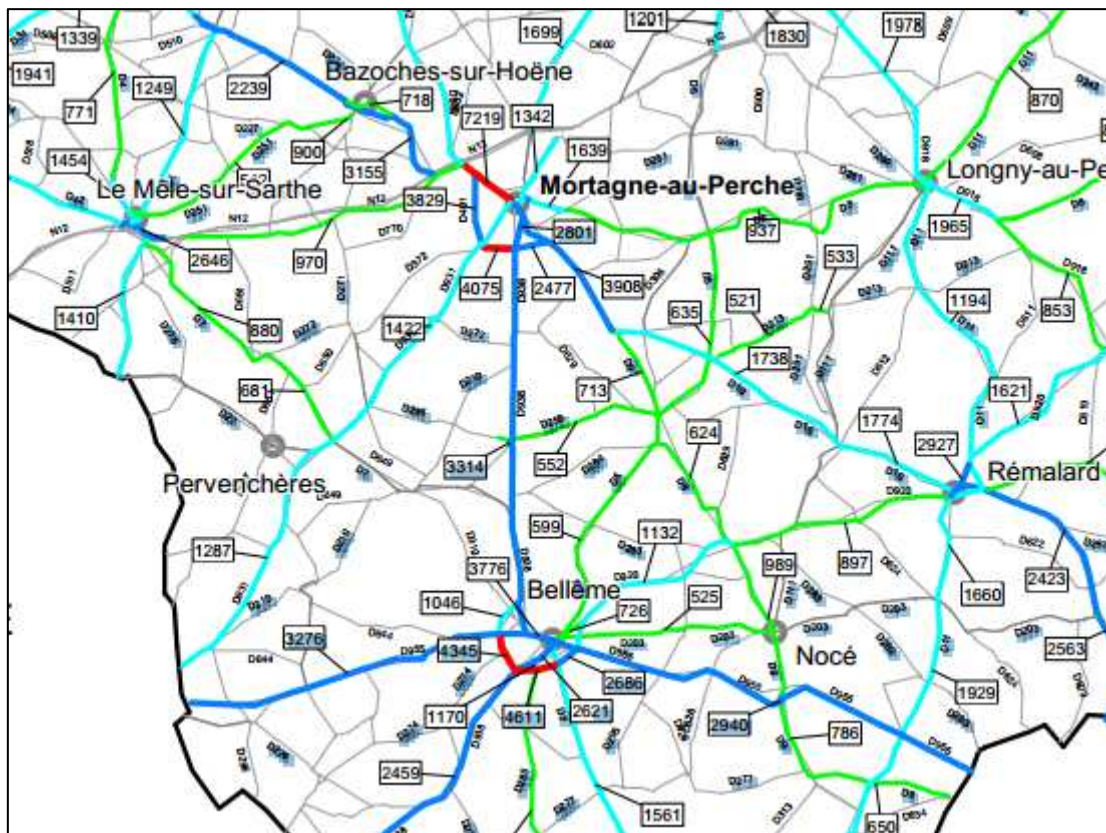

## Recensement de la circulation journalière en 2012

(Source : Conseil général de l'Orne)

Le Parc d'Activités de la Croix Verte à Sérigny et bordé par la RD955, qui compte sur ce segment 4 611 véhicules par jour.